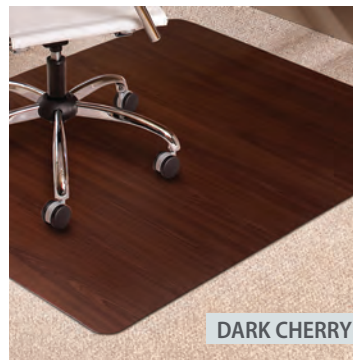

DARK CHERRY